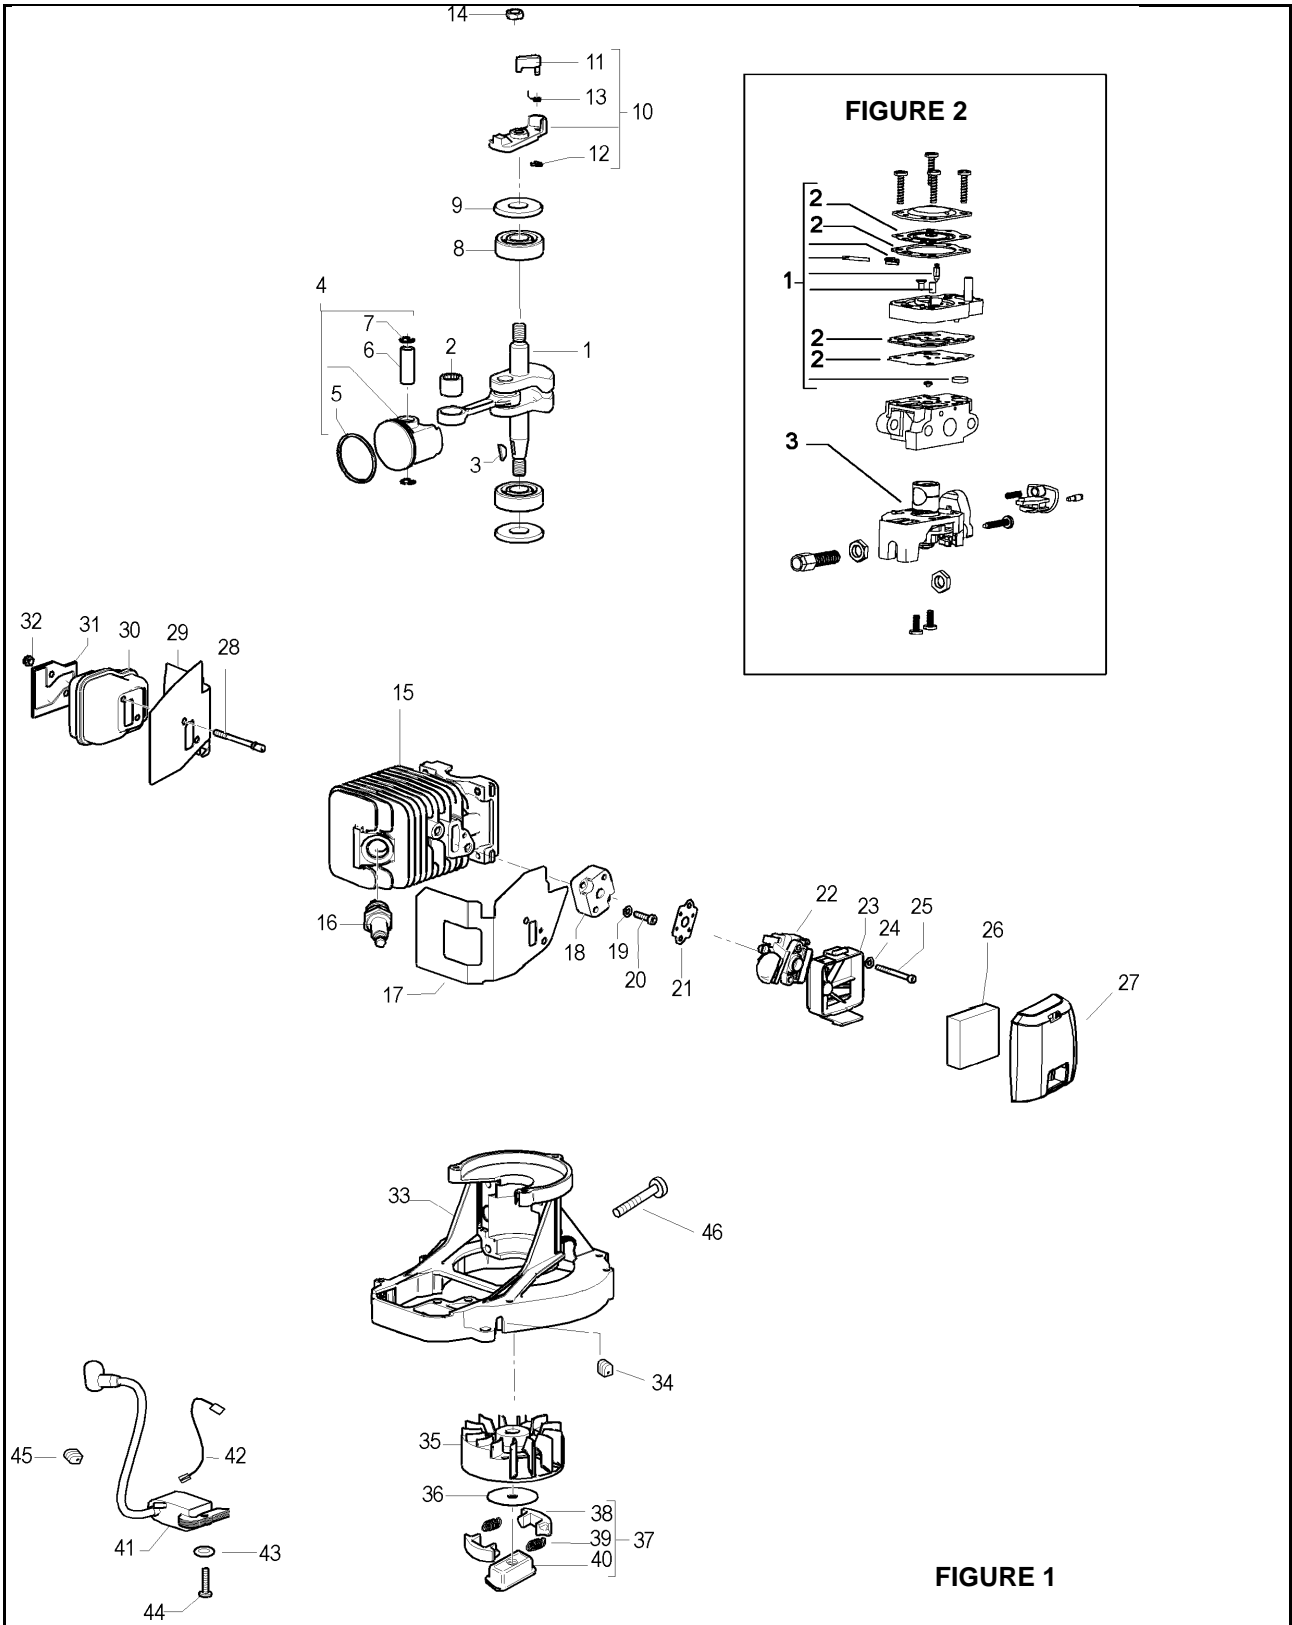

Item	P/N McC	P/N ELX	Qty	DESCRIPTION

Item	P/N McC	P/N ELX	Qty	DESCRIPTION

FIGURE 1

FIGURE 2 ZAMA RC1-X882B, RC1-M45

1	242003	538242003	1	crankshaft assy
C 2	235742	538235742	1	needle bearing 9x14x12
C 3	227631	538227631	1	key
4	248177	538248177	1	piston kit
C 5	• 240002	538240002	1	piston ring
B 6	• 241735	538241735	1	piston pin
C 7	• 235008	538235008	2	snap ring
C 8	241594	538241594	2	ball bearing
C 9	242994	538242994	2	seal
10	241784	538241784	1	starter pawl assy
11	• 241781	538241781	1	ratchet
C 12	• 111088	538111088	1	snap ring
13	• 241782	538241782	1	spring
14	241624	538241624	1	nut M8
15	242803	538242803	1	cylinder
16	92879	538092879	1	spark plug RDJ8J
17	242860	538242860	1	cylinder spacer gasket
C 18	242287	538242287	1	carb. Spacer
19	235248	538235248	2	washer d. 5x10x1
20	242174	538242174	2	screw M5x20
21	242325	538242325	1	spacer/carb. Gasket
22	FIGURE 2			
23	242420	538242420	1	air filter housing
24	235248	538235248	2	washer
25	235808	538235808	2	screw M5x50
26	242425	538242425	1	air filter
27	243215	538243215	1	air filter cover
A 28	242037	538242037	2	muffler stud bolt
C 29	242517	538242517	1	gasket
30	242131	538242131	1	muffler
C 31	322231	538322231	1	exhaust baffle
C 32	235642	538235642	2	nut M5 self locking
33	242802	538242802	1	engine carter
34	241607	538241607	1	wire grommet
35	241796	538241796	1	flywheel
36	241604	538241604	1	clutch dust shield
B 37	241793	538241793	1	clutch assy
38	• 241743	538241743	2	clutch shoe
A 39	• 241794	538241794	2	clutch spring
40	• 241789	538241789	1	clutch rotor
41	241749	538241749	1	ignition coil
42	241630	538241630	1	ignition cable/ switch
43	235248	538235248	2	washer d. 5x10x1
C 44	235806	538235806	2	screw M5x20
45	236322	538236322	1	grommet
46	227565	538227565	4	screw 5x25-12,9

C -	242498	538242498		carburettor
B 1	• 249803	538249803	1	carburettor repair kit
A 2	•• 249802	538249802	1	diaphragm+gasket kit
3	249804	538249804	1	Cover set. Rotor

A=ALTA ROTAZIONE
B=MEDIA ROTAZIONE
C=ALTA ROTAZIONE
NUOVI CODICI

A=HIGH MOVING
B=MEDIUM MOVING
C=SLOW MOVING
NEW P. NUMBERS

A=HAUTE DEMANDE
B=MOYENNE DEMANDE
C=BASSE DEMANDE
NOUVELLES REFERENCES

A=GROBE NACHFRAGE
B=MITTELMAESSIGE
C=WENIGE NACHFRAGE
NEU CODEX